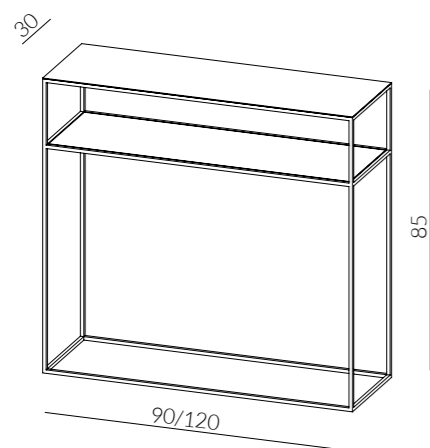

DieciDieci Consolle - Delba Design - 2022

La collezione DieciDieci di Delba Design incarna l'essenza del minimalismo attraverso il suo telaio sottile da 10x10 mm, che conferisce una linea pulita ed elegante. Questi pezzi sono molto più di semplici mobili; sono espressioni di design contemporaneo che combinano leggerezza visiva e solidità strutturale. La loro estetica minimale e raffinata li rende perfetti per ambienti moderni, aggiungendo un tocco di eleganza discreta.

The DieciDieci collection by Delba Design embodies the essence of minimalism with its slender 10x10 mm frame, giving it a clean and elegant line. These pieces are more than just furniture; they are expressions of contemporary design, blending visual lightness with structural solidity. Their minimal and sophisticated aesthetic makes them perfect for modern settings, adding a touch of understated elegance.

- Bianco
- Antracite
- Ruggine
- Ferro Chiaro
- Ferro Scuro

- Ottone antico
- Bronzo antico
- Rame antico
- Acciaio delabre
- RAL/NCS

DIECIDIECI CONSOLLE VETRO - L. cm. 120 P. cm. 30 H. cm. 85
DIECIDIECI CONSOLLE - L. cm. 90/120 P. cm. 30 H. cm. 75/85

The DieciDieci collection includes tables and consoles combining a 1 cm square section frame with a 2 mm thick sheet metal top, both laser-cut and painted in Siderio finishes (as detailed in the table). DieciDieci is delivered as a single piece and is not disassemblable.