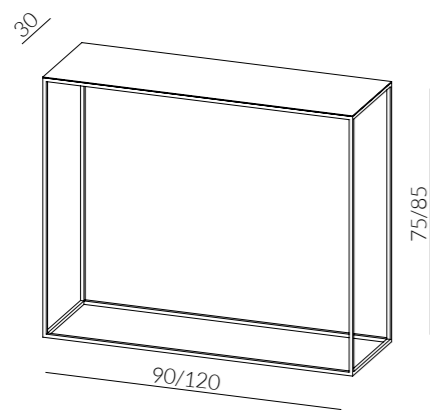

DieciDieci Consolle - Delba Design - 2022

La collezione DieciDieci di Delba Design incarna l'essenza del minimalismo attraverso il suo telaio sottile da 10x10 mm, che conferisce una linea pulita ed elegante. Questi pezzi sono molto più di semplici mobili; sono espressioni di design contemporaneo che combinano leggerezza visiva e solidità strutturale. La loro estetica minimale e raffinata li rende perfetti per ambienti moderni, aggiungendo un tocco di eleganza discreta.

The DieciDieci collection by Delba Design embodies the essence of minimalism with its slender 10x10 mm frame, giving it a clean and elegant line. These pieces are more than just furniture; they are expressions of contemporary design, blending visual lightness with structural solidity. Their minimal and sophisticated aesthetic makes them perfect for modern settings, adding a touch of understated elegance.

- Bianco
- Antracite
- Ruggine
- Ferro Chiaro
- Ferro Scuro

- Ottone antico
- Bronzo antico
- Rame antico
- Acciaio delabre
- RAL/NCS

DIECIDIECI CONSOLLE VETRO - L. cm. 120 P. cm. 30 H. cm. 85
DIECIDIECI CONSOLLE - L. cm. 90/120 P. cm. 30 H. cm. 75/85

DieciDieci è una Collezione di tavolini e consolle, realizzati da una struttura sezione quadrata cm. 1 e da un piano in lamiera mm. 2, tagliata al laser e verniciati nelle finiture Siderio (vedi tabella). DieciDieci viene consegnato in un unico pezzo e non è smontabile.