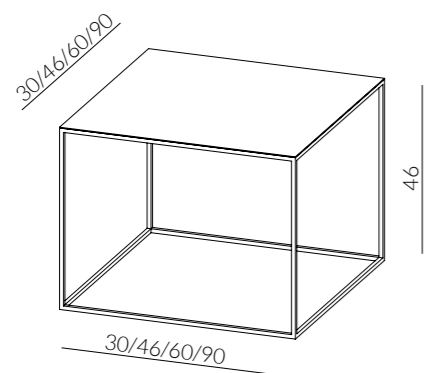

DieciDieci - Delba Design - 2022

La collezione DieciDieci di Delba Design incarna l'essenza del minimalismo attraverso il suo telaio sottile da 10x10 mm, che conferisce una linea pulita ed elegante. Questi pezzi sono molto più di semplici mobili; sono espressioni di design contemporaneo che combinano leggerezza visiva e solidità strutturale. La loro estetica minimale e raffinata li rende perfetti per ambienti moderni, aggiungendo un tocco di eleganza discreta.

The DieciDieci collection by Delba Design embodies the essence of minimalism with its slender 10x10 mm frame, giving it a clean and elegant line. These pieces are more than just furniture; they are expressions of contemporary design, blending visual lightness with structural solidity. Their minimal and sophisticated aesthetic makes them perfect for modern settings, adding a touch of understated elegance.

- Bianco
- Antracite
- Ruggine
- Ferro Chiaro
- Ferro Scuro

- Ottone antico
- Bronzo antico
- Rame antico
- Acciaio delabre
- RAL/NCS

DIECIDIECI QUADRO - L. cm. 30/46/60/90 P. cm. 30/46/60/90
H. cm. 46
DIECIDIECI RETTANGOLO - L. cm. 60/90/120 P. cm. 30/46
H. cm. 46

DieciDieci è una Collezione di tavolini e consolle, realizzati da una struttura sezione quadrata cm. 1 e da un piano in lamiera mm. 2, tagliata al laser e verniciati nelle finiture Siderio (vedi tabella). Diecidieci viene consegnato in un unico pezzo e non è smontabile.