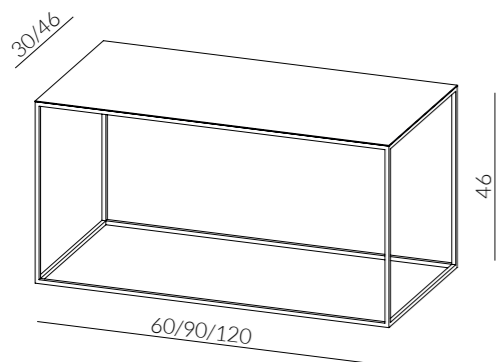

DieciDieci - Delba Design - 2022

La collezione DieciDieci di Delba Design incarna l'essenza del minimalismo attraverso il suo telaio sottile da 10x10 mm, che conferisce una linea pulita ed elegante. Questi pezzi sono molto più di semplici mobili; sono espressioni di design contemporaneo che combinano leggerezza visiva e solidità strutturale. La loro estetica minimale e raffinata li rende perfetti per ambienti moderni, aggiungendo un tocco di eleganza discreta.

The DieciDieci collection by Delba Design embodies the essence of minimalism with its slender 10x10 mm frame, giving it a clean and elegant line. These pieces are more than just furniture; they are expressions of contemporary design, blending visual lightness with structural solidity. Their minimal and sophisticated aesthetic makes them perfect for modern settings, adding a touch of understated elegance.

- Bianco
- Antracite
- Ruggine
- Ferro Chiaro
- Ferro Scuro

- Ottone antico
- Bronzo antico
- Rame antico
- Acciaio delabre
- RAL/NCS

DIECIDIECI QUADRO - L. cm. 30/46/60/90 P. cm. 30/46/60/90
H. cm. 46
DIECIDIECI RETTANGOLO - L. cm. 60/90/120 P. cm. 30/46
H. cm. 46

DieciDieci è una Collezione di tavolini e consolle, realizzati da una struttura sezione quadrata cm. 1 e da un piano in lamiera mm. 2, tagliata al laser e verniciati nelle finiture Siderio (vedi tabella). Diecidieci viene consegnato in un unico pezzo e non è smontabile.