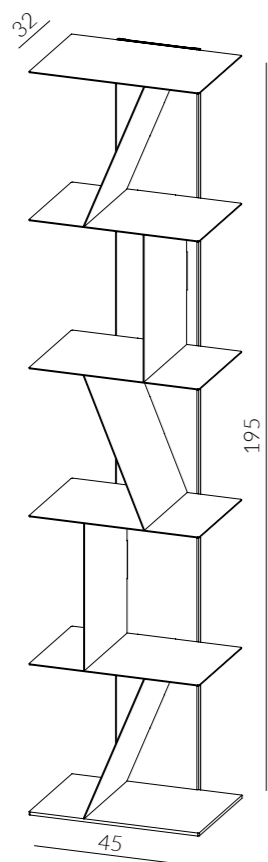

Giove - Pierangelo Sciuto - 2017

Giove, ideata dall'architetto Pierangelo Sciuto nel 2017, è una libreria che incarna la forza e l'audacia nel design. Le sue linee minimaliste si intrecciano con divisorie oblique che sfidano le convenzioni, alternandosi a mensole orizzontali e a un montante inusuale. Ogni angolo e ogni spazio della libreria sono pensati per catturare lo sguardo e stimolare la curiosità, trasformando un oggetto di arredamento in un'affascinante scultura moderna che arricchisce ogni ambiente con la sua presenza.

Giove, created by architect Pierangelo Sciuto in 2017, embodies strength and boldness in design. Its minimalist lines intertwine with oblique dividers that challenge convention, alternating with horizontal shelves and an unusual upright. Every angle and space of the bookcase is designed to capture the gaze and stimulate curiosity, turning a furnishing object into a fascinating modern sculpture that enriches any space with its presence.

- Bianco
- Antracite
- Ruggine
- Ferro Chiaro
- Ferro Scuro

- Ottone antico
- Bronzo antico
- Rame antico
- Acciaio delabre
- RAL/NCS

GIOVE - L. cm. 45 P. cm. 32 H. cm. 195

La libreria Giove è realizzata in acciaio, verniciata nelle finiture Siderio (vedi tabella). La struttura è in lamiera presso-piegata 25/10 che contribuiscono a renderla stabile e rigida. La versione è fissa. Il contenitore viene consegnata in un collo ed è un pezzo unico. Non è smontabile.