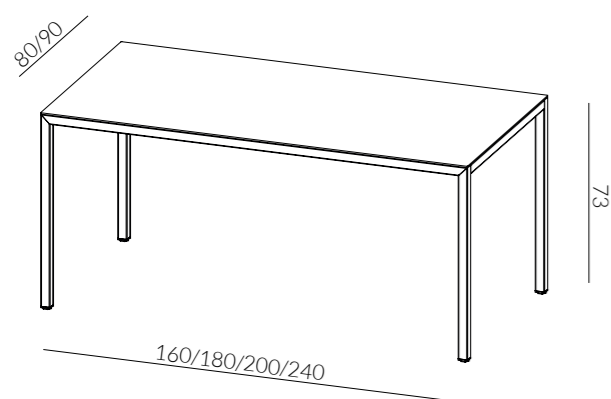

Linea - Delba Design - 2022

La collezione Linea si distingue per la sua essenza minimalista, incarnata dal sottile telaio 35x35 mm che le conferisce una linea pura e sofisticata. Questa collezione non è solo un insieme di tavoli, ma un vero e proprio simbolo di eleganza discreta e design moderno. Ogni pezzo irradia un senso di leggerezza e raffinatezza, trasformando lo spazio in cui si trova in un ambiente di stile e funzionalità. La struttura semplice ma impattante di Linea è ideale per chi ama il design minimalista ma desidera allo stesso tempo un arredo d'effetto e significativo.

La collezione Linea è caratterizzata da una struttura tubolare sezione quadrata cm. 3,5x3,5 realizzata in lamiera spessore 25/10 e tagliata al laser, il piano è realizzato in lamiera e verniciato nelle finiture Siderio (vedi Tabella). È possibile ordinare la sola struttura indicando la tipologia del piano fornita dal cliente. La collezione è prevista nelle forme del quadrato e rettangolare. Il tavolo viene consegnato smontato.

The Linea collection stands out for its minimalist essence, embodied by the slender 35x35 mm frame that bestows a pure and sophisticated line. This collection is not just a set of tables, but a true symbol of understated elegance and modern design. Each piece radiates a sense of lightness and refinement, transforming the space it occupies into an area of style and functionality. Linea's simple yet striking structure is ideal for those who love minimalist design but also desire impactful and meaningful furniture.

The Linea collection features a 3.5x3.5 cm square tubular structure made from 25/10 thick sheet metal and laser-cut. The tabletop is also made of sheet metal and painted in Siderio finishes (see Table). Customers can order just the frame, specifying their choice of tabletop. The collection is available in both square and rectangular shapes. The table is delivered unassembled.