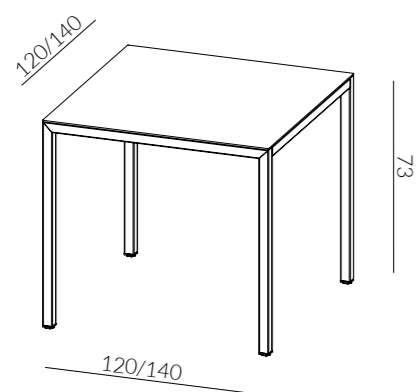

Linea - Delba Design - 2022

La collezione Linea si distingue per la sua essenza minimalista, incarnata dal sottile telaio 35x35 mm che le conferisce una linea pura e sofisticata. Questa collezione non è solo un insieme di tavoli, ma un vero e proprio simbolo di eleganza discreta e design moderno. Ogni pezzo irradia un senso di leggerezza e raffinatezza, trasformando lo spazio in cui si trova in un ambiente di stile e funzionalità. La struttura semplice ma impattante di Linea è ideale per chi ama il design minimalista ma desidera allo stesso tempo un arredo d'effetto e significativo.

- Bianco
- Antracite
- Ruggine
- Ferro Chiaro
- Ferro Scuro

- Ottone antico
- Bronzo antico
- Rame antico
- Acciaio delabre
- RAL/NCS

LINEA QUADRO - L. cm. 80/120/140 P. cm. 80/120/140 H. cm. 73
 LINEA RETTANGOLO - L. cm. 160/180/200/240 P. cm. 80/90
 H. cm. 73

La collezione Linea è caratterizzata da una struttura tubolare sezione quadrata cm. 3,5x3,5 realizzata in lamiera spessore 25/10 e tagliata al laser, il piano è realizzato in lamiera e verniciato nelle finiture Siderio (vedi Tabella). È possibile ordinare la sola struttura indicando la tipologia del piano fornita dal cliente. La collezione è prevista nelle forme del quadrato e rettangolare. Il tavolo viene consegnato smontato.

The Linea collection features a 3.5x3.5 cm square tubular structure made from 25/10 thick sheet metal and laser-cut. The tabletop is also made of sheet metal and painted in Siderio finishes (see Table). Customers can order just the frame, specifying their choice of tabletop. The collection is available in both square and rectangular shapes. The table is delivered unassembled.