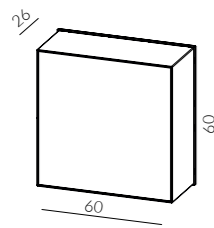

- Bianco
- Antracite
- Ruggine
- Ferro Chiaro
- Ferro Scuro

- Ottone antico
- Bronzo antico
- Rame antico
- Acciaio delabre
- RAL/NCS

OPERA - L. cm. 180 P. cm. 26 H. cm. 180 (Configurazione 3x3)

Opera è un sistema di pannelli di varie tipologie, realizzati in lamiera presso-piegata 25/10 e tagliata al laser e verniciati nelle finiture Siderio (vedi tabella).

Custom-sized panel/boiserie is available upon request. Each Opera element includes its wall mounting system.

Opera - Sistema

Gli elementi, di varie dimensioni e altezze, che compongono il sistema sono
The elements, of various sizes and heights, that make up the system are

PANNELLO
/PANEL

L. cm. 60
P. cm. 1.5/13
H. cm. 60

ANTA
/DOOR

L. cm. 60
P. cm. 26
H. cm. 60

OPERA 1
/OPERA 1

L. cm. 60
P. cm. 26
H. cm. 60

OPERA 2
/OPERA 2

L. cm. 60
P. cm. 26
H. cm. 60

S_OP1	X4
S_OP2	X4
S_OP5	X4

OPERA 5X4

L. cm. 300 P. cm. 26 H. cm. 240

S_OP1	X3
S_OP2	X3
S_OP3	X6
S_OP4	X8