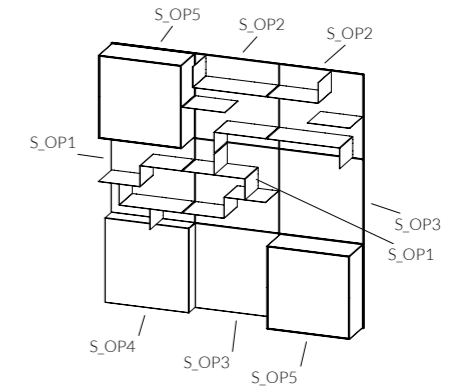

Opera - Sistema

Gli elementi, di varie dimensioni e altezze, che compongono il sistema sono
The elements, of various sizes and heights, that make up the system are

PANNELLO
/PANEL

L. cm. 60
P. cm. 1.5/13
H. cm. 60

ANTA
/DOOR

L. cm. 60
P. cm. 26
H. cm. 60

OPERA 1
/OPERA 1

L. cm. 60
P. cm. 26
H. cm. 60

OPERA 2
/OPERA 2

L. cm. 60
P. cm. 26
H. cm. 60

Opera - Sistema - Configurazioni

Esempi di configurazione
Configuration examples

OPERA 3X3

L. cm. 180 P. cm. 26 H. cm. 180

S_OP1	X2
S_OP2	X2
S_OP3	X2
S_OP4	X1
S_OP5	X2

OPERA 4X3