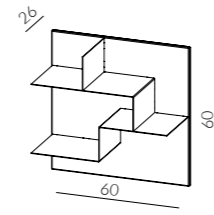

- Bianco
- Antracite
- Ruggine
- Ferro Chiaro
- Ferro Scuro

- Ottone antico
- Bronzo antico
- Rame antico
- Acciaio delabre
- RAL/NCS

OPERA - L. cm. 180 P. cm. 26 H. cm. 180 (Configurazione 3x3)

Opera è un sistema di pannelli di varie tipologie, realizzati in lamiera presso-piegata 25/10 e tagliata al laser e verniciati nelle finiture Siderio (vedi tabella).

Custom-sized panel/boiserie is available upon request. Each Opera element includes its wall mounting system.

Opera - Sistema

Gli elementi, di varie dimensioni e altezze, che compongono il sistema sono
The elements, of various sizes and heights, that make up the system are

PANNELLO
/PANEL

L. cm. 60
P. cm. 1.5/13
H. cm. 60

ANTA
/DOOR

L. cm. 60
P. cm. 26
H. cm. 60

OPERA 1
/OPERA 1

L. cm. 60
P. cm. 26
H. cm. 60

OPERA 2
/OPERA 2

L. cm. 60
P. cm. 26
H. cm. 60

S_OP1	X4
S_OP2	X4
S_OP5	X4

OPERA 5X4

L. cm. 300 P. cm. 26 H. cm. 240

S_OP1	X3
S_OP2	X3
S_OP3	X6
S_OP4	X8