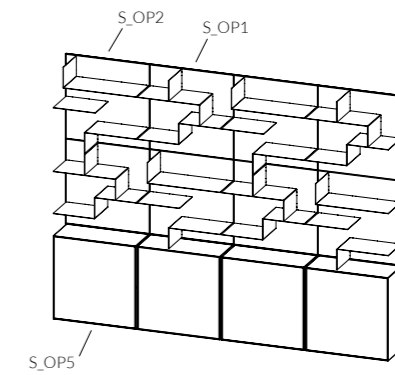

L. cm. 240 P. cm. 26 H. cm. 180

S_OP1	X4
S_OP2	X4
S_OP5	X4

OPERA 5X4