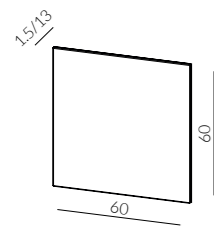

- Bianco
- Antracite
- Ruggine
- Ferro Chiaro
- Ferro Scuro

- Ottone antico
- Bronzo antico
- Rame antico
- Acciaio delabre
- RAL/NCS

OPERA - L. cm. 180 P. cm. 26 H. cm. 180 (Configurazione 3x3)

Opera è un sistema di pannelli di varie tipologie, realizzati in lamiera presso-piegata 25/10 e tagliata al laser e verniciati nelle finiture Siderio (vedi tabella).

PANNELLO
/PANEL

L. cm. 60
P. cm. 1.5/13
H. cm. 60

ANTA
/DOOR

L. cm. 60
P. cm. 26
H. cm. 60

OPERA 1
/OPERA 1

L. cm. 60
P. cm. 26
H. cm. 60

OPERA 2
/OPERA 2

L. cm. 60
P. cm. 26
H. cm. 60

Opera - Sistema - Configurazioni

Esempi di configurazione
Configuration examples

OPERA 3X3

L. cm. 180 P. cm. 26 H. cm. 180

S_OP1	X2
S_OP2	X2
S_OP3	X2
S_OP4	X1
S_OP5	X2

OPERA 4X3

L. cm. 240 P. cm. 26 H. cm. 180

S_OP1	X4
S_OP2	X4
S_OP5	X4

OPERA 5X4

L. cm. 300 P. cm. 26 H. cm. 240

S_OP1	X3
S_OP2	X3
S_OP3	X6
S_OP4	X8