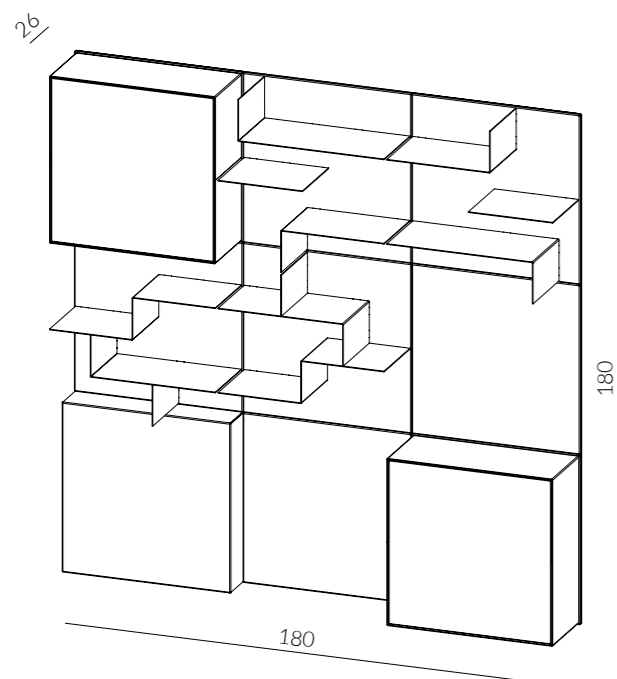

Opera - Pierangelo Sciuto - 2017

Opera è un sistema di pannelli che reinventa il concetto di boiserie, offrendo una soluzione di design versatile e unica. Questa collezione è un gioco di forme e funzioni, dove mensole diventano boiserie e viceversa, creando un'interazione dinamica tra spazio e oggetti. La modularità dei pannelli consente una personalizzazione senza pari, invitando alla creazione di ambienti che riflettano la personalità e lo stile individuale. Opera non è solo un sistema di arredamento, ma un'opera d'arte funzionale, capace di conferire carattere e bellezza a qualsiasi spazio.

- Bianco
- Antracite
- Ruggine
- Ferro Chiaro
- Ferro Scuro

- Ottone antico
- Bronzo antico
- Rame antico
- Acciaio delabre
- RAL/NCS

OPERA - L. cm. 180 P. cm. 26 H. cm. 180 (Configurazione 3x3)

Opera è un sistema di pannelli di varie tipologie, realizzati in lamiera presso-piegata 25/10 e tagliata al laser e verniciati nelle finiture Siderio (vedi tabella).

A richiesta i pannelli/boiserie sono realizzabili su misura. Ogni elemento Opera prevede il suo sistema di fissaggio a parete.

(3x3 Configuration)

Opera is a system of various types of panels, made from 25/10 gauge press-folded sheet metal, laser-cut and painted in Siderio finishes (see table).

S_OP1	X4
S_OP2	X4
S_OP5	X4

OPERA 5X4

L. cm. 300 P. cm. 26 H. cm. 240

S_OP1	X3
S_OP2	X3
S_OP3	X6
S_OP4	X8