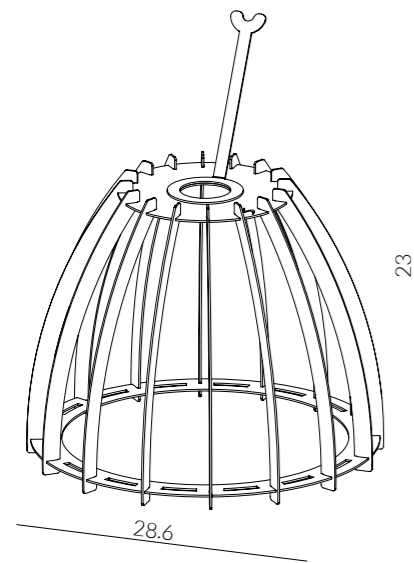

Scintilla - Delba Design - 2016

Scintilla, creata da Delba Design nel 2016, è un capolavoro di design minimale che cattura l'essenza della luce in una forma pura ed elegante. Questa lampada da tavolo, con le sue sottili lamelle saldate a tig per formare una mezza sfera, è una celebrazione della semplicità e della modernità. Scintilla è più di una semplice lampada; è un'opera d'arte che illumina e ispira, perfetta per chi cerca un tocco di eleganza discreta e di design contemporaneo.

■ Antracite

SCINTILLA - Ø. cm. 28,6 H. cm. 23

Scintilla è una lampada da tavolo realizzata in lamiera 25/10 pressopiegata, tagliata al laser e verniciata color antracite Siderio. In dotazione, incluso nell'imballo, lampadina led con innovativi cob a spirale con filamento curvo. La lampada viene consegnata montata.

Scintilla, crafted by Delba Design in 2016, is a masterpiece of minimal design that captures the essence of light in a pure and elegant form. This table lamp, with its thin, TIG-welded slats forming a half-sphere, celebrates simplicity and modernity. Scintilla is more than just a lamp; it's a work of art that illuminates and inspires, perfect for those seeking a touch of discreet elegance and contemporary design.

Scintilla is a table lamp made of 25/10 gauge press-folded sheet metal, laser-cut and painted in Siderio anthracite color. Included in the packaging is an LED bulb with innovative spiral cob and curved filament. The lamp is delivered assembled.