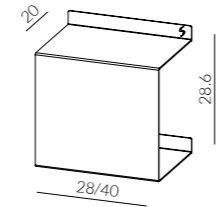

## BASE /BASE

L. cm. 40  
 P. cm. 30  
 H. cm. 0,8

## MENSOLA DUCK /DUCK SHELF

L. cm. 43,6  
 P. cm. 24,6  
 H. cm. 3,3

\*Disponibile sx/dx  
 \*Available right and left

## MENSOLA VINO /WINE RACK

L. cm. 40  
 P. cm. 17,3  
 H. cm. 11,6

## MENSOLA QUADRA /SQUARE SHELF

L. cm. 28/40  
 P. cm. 20  
 H. cm. 28,6