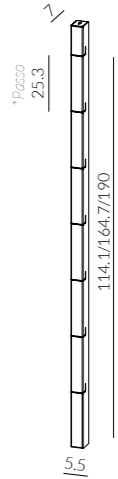

# Talia - Sistema

Gli elementi, di varie dimensioni e altezze, che compongono il sistema sono  
*The elements, of various sizes and heights, that make up the system are*

## BASE /BASE

L. cm. 40  
 P. cm. 30  
 H. cm. 0,8

## MENSOLA DUCK /DUCK SHELF

L. cm. 43,6  
 P. cm. 24,6  
 H. cm. 3,3

\*Disponibile sx/dx  
 \*Available right and left

## MENSOLA QUADRA /SQUARE SHELF

L. cm. 28/40  
 P. cm. 20  
 H. cm. 28,6