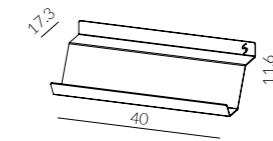

## BASE /BASE

L. cm. 40  
 P. cm. 30  
 H. cm. 0,8

## MENSOLA DUCK /DUCK SHELF

L. cm. 43,6  
 P. cm. 24,6  
 H. cm. 3,3

\*Disponibile sx/dx  
 \*Available right and left

## MENSOLA VINO /WINE RACK

L. cm. 40  
 P. cm. 17,3  
 H. cm. 11,6

## MENSOLA QUADRA /SQUARE SHELF

L. cm. 28/40  
 P. cm. 20  
 H. cm. 28,6