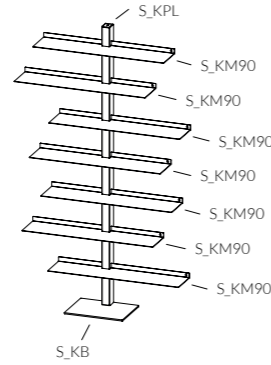

## MENSOLA /SHELF

L. cm. 30/45/60/90/190  
 P. cm. 20  
 H. cm. 3,3

## MENSOLA RETTANGOLA /RECTANGULAR SHELF

L. cm. 40  
 P. cm. 20  
 H. cm. 28,6

## MENSOLA TV /TV SHELF

L. cm. 90/190  
 P. cm. 28  
 H. cm. 3,3

## TALIA 1

L. cm. Variabile P. cm. 30 H. cm. 190,8

S_KPL	X1
S_KB	X1
S_KM90	X7