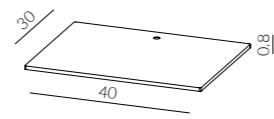

## MONTANTE /VERTICAL SUPPORT

L. cm. 5,5  
 P. cm. 7  
 H. cm. 114/164,7/190

\*Passo tra i ripiani cm. 25,3  
 \*Shelf clearance cm. 25,3

## BASE /BASE

L. cm. 40  
 P. cm. 30  
 H. cm. 0,8

## MENSOLA DUCK /DUCK SHELF

L. cm. 43,6  
 P. cm. 24,6  
 H. cm. 3,3

\*Disponibile sx/dx  
 \*Available right and left

## MENSOLA VINO /WINE RACK

L. cm. 40  
 P. cm. 17,3  
 H. cm. 11,6