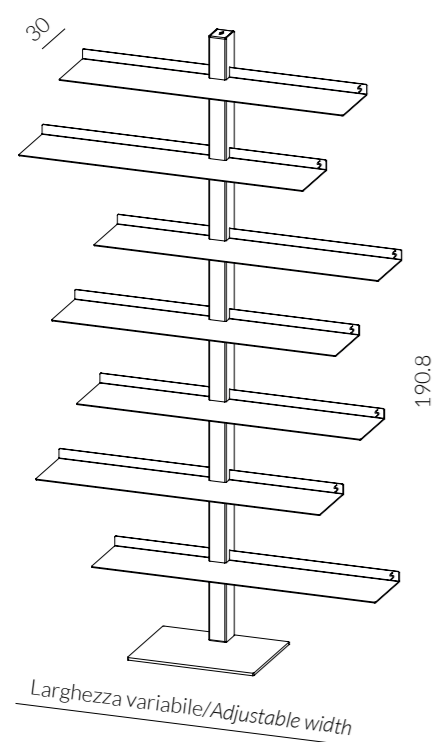

- Bianco
- Antracite
- Ruggine
- Ferro Chiaro
- Ferro Scuro

TALIA - L. cm. X P. cm. Y H. cm. Z (Configurazione Talia 1)

Il sistema Talia viene realizzato in metallo e verniciato nelle finiture Siderio (vedi Tabella).  
La libreria, quando è prevista a terra, è autoportante. Si consiglia il fissaggio a parete con le piastre in dotazione nell'imballo.  
I ripiani sono in lamiera 25/10 presso-piegata per contribuire a dare una maggiore resistenza alla flessione. Il passo tra un ripiano e l'altro è di cm. 26. Si posizionano nel montante attraverso le apposite fessature poste sul montante. Alcuni elementi possono scorrere attraverso le guide facendo attenzione al bilanciamento degli stessi.

(Talia 1 Configuration)

*The Talia system is made of metal and painted in Siderio finishes (see Table).  
The bookshelf, when floor-standing, is self-supporting. Wall fixing with the plates included in the packaging is recommended.  
The shelves are made of 25/10 gauge press-folded sheet metal to provide greater resistance to bending. The spacing between shelves is 26 cm. They are positioned in the stand through the special slots on the stand. Some elements can slide through the guides, taking care to balance them.*

## BASE /BASE

L. cm. 40  
 P. cm. 30  
 H. cm. 0,8

## MENSOLA DUCK /DUCK SHELF

L. cm. 43,6  
 P. cm. 24,6  
 H. cm. 3,3

\*Disponibile sx/dx  
 \*Available right and left