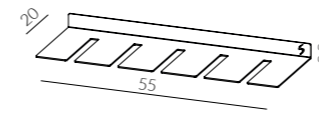

MENSOLA BICCHIERI /GLASS SHELF

L. cm. 55
P. cm. 20
H. cm. 3,3