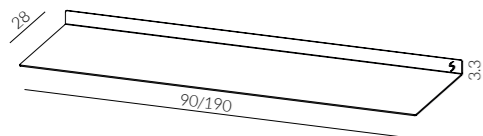

MENSOLA TV /TV SHELF

L. cm. 90/190
P. cm. 28
H. cm. 3,3