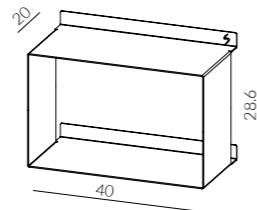

MENSOLA RETTANGOLA /RECTANGULAR SHELF

L. cm. 40
P. cm. 20
H. cm. 28,6