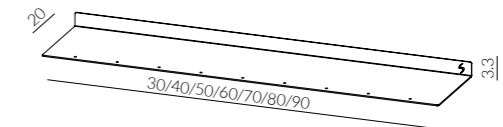

KIT MENSOLE TICHÉ /TICHÉ SHELF KIT

L. cm. 30/40/50/60/70/80/90
P. cm. 20
H. cm. 3,3