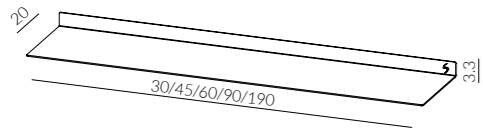

## MENSOLA QUADRA /SQUARE SHELF

L. cm. 28/40  
 P. cm. 20  
 H. cm. 28,6

## MENSOLA BICCHIERI /GLASS SHELF

L. cm. 55  
 P. cm. 20  
 H. cm. 3,3

## KIT MENSOLE TICHÉ /TICHÉ SHELF KIT

L. cm. 30/40/50/60/70/80/90  
 P. cm. 20  
 H. cm. 3,3

\*Il kit contiene 7 mensole  
 \*The kit contains 7 shelves

## MENSOLA /SHELF

L. cm. 30/45/60/90/190  
 P. cm. 20  
 H. cm. 3,3