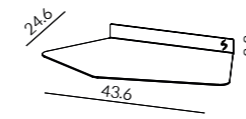

## MONTANTE /VERTICAL SUPPORT

L. cm. 5,5  
 P. cm. 7  
 H. cm. 114/164,7/190

\*Passo tra i ripiani cm. 25,3  
 \*Shelf clearance cm. 25,3

## BASE /BASE

L. cm. 40  
 P. cm. 30  
 H. cm. 0,8

## MENSOLA DUCK /DUCK SHELF

L. cm. 43,6  
 P. cm. 24,6  
 H. cm. 3,3

\*Disponibile sx/dx  
 \*Available right and left

## MENSOLA VINO /WINE RACK

L. cm. 40  
 P. cm. 17,3  
 H. cm. 11,6