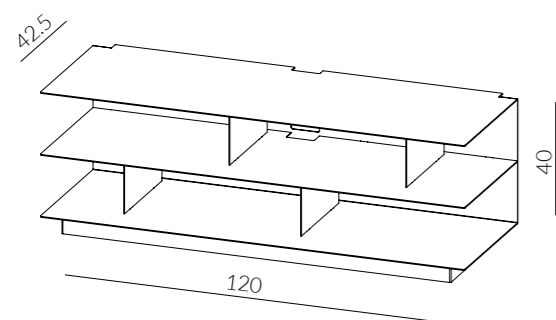

- Bianco
- Antracite
- Ruggine
- Ferro Chiaro
- Ferro Scuro
  
- Ottone antico
- Bronzo antico
- Rame antico
- Acciaio delabre
- RAL/NCS

VENERE - L. cm. 120 P. cm. 42.5 H. cm. 40

Venere è un contenitore TV/Hifi realizzato in lamiera 25/10 pressopiegata, tagliata al laser e verniciata nelle finiture Siderio (vedi tabella).